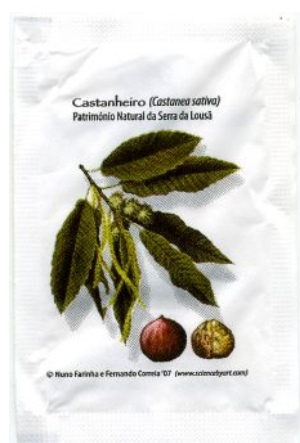

☐ SP2007-22-11