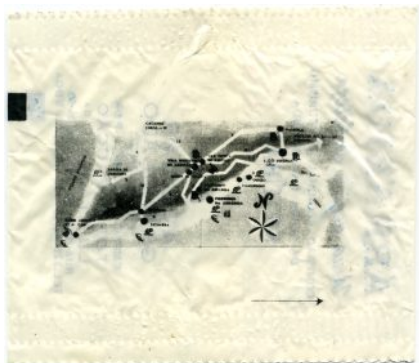

D70-02

Arrábida - Uma região de beleza

Torrefacção Lusitana

CUCA[®]
www.pacotinhos.net

9

Peso Líquido	--	Impressor	--	Dimensões	70 x 60 mm	Tipo de Embalagem	saquetas
Fecho	estriado	Embalador	Torrefacção Lusitana	Eixo Rotação	Combinado R+	Data Emissão	?

D70-02-01

D70-02-02 (Foz do rio Sado)

D70-02-02 (O Castelo de Palmela)

D70-02-03 (Portinho da Arrábida)

D70-02-04 (Portinho da Arrábida)

D70-02-05 (Portinho da Arrábida)

D70-02-06 (Vista da Serra e Convento)

D70-02-04 (Vista geral de Sesimbra)

D70-02-05 (Vista geral de Setúbal)

D70-02-Verso Comum

Embalagem é em plástico opaco branco